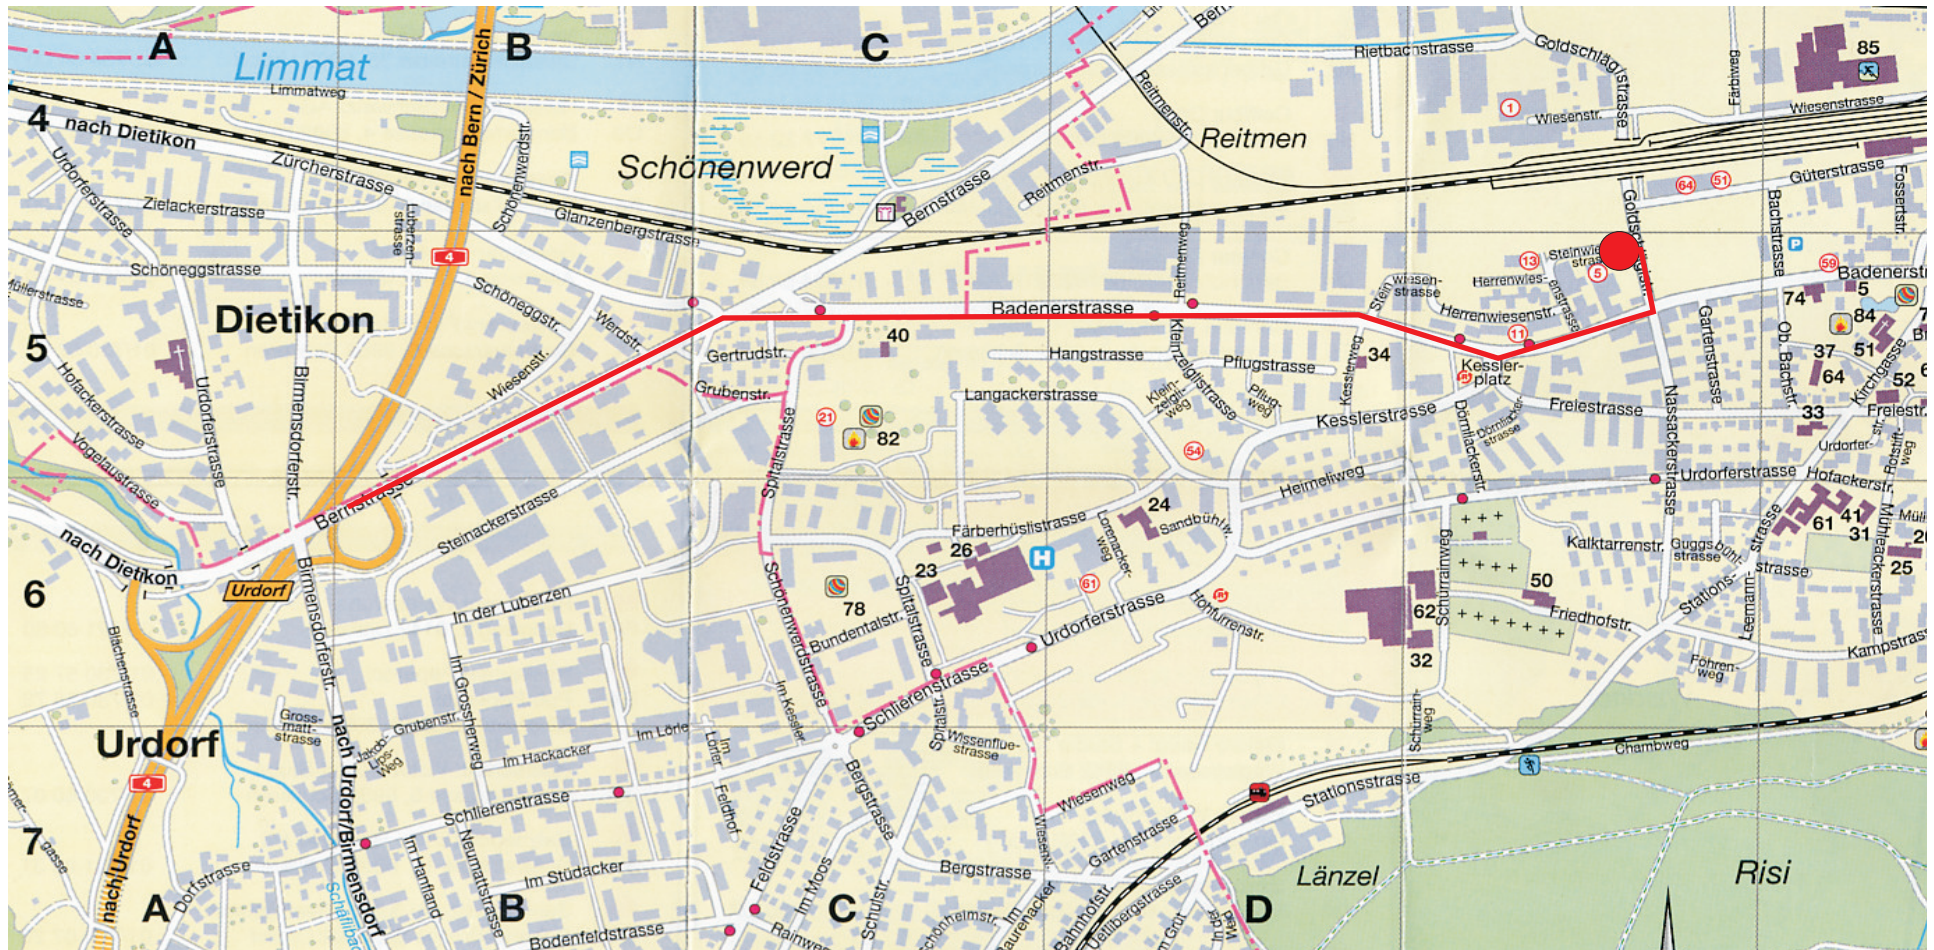

# Grolimund + Hüppin Treuhand

Autobahnausfahrt Urdorf  
Rechts abbiegen in die Bernstrasse  
nach ca. 500 m rechts abbiegen in die Badenerstrasse  
nach ca. 1 km links abbiegen in die Goldschlägstrasse  
nach ca. 80 m links abbiegen in die Steinwiesenstrasse